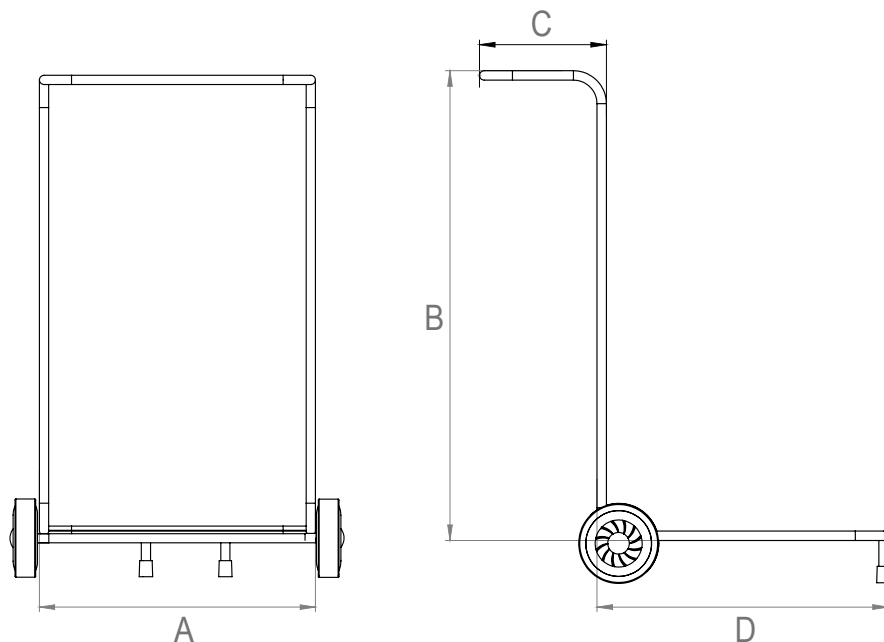

## TECHNICAL FEATURES › CARATTERISTICHE TECNICHE

<b>Code</b> Codice	VP100
<b>Material</b> Materiale	Stainless Steel Inox
<b>Dimensions</b> Dimensioni	60 x 80 x 125 mm
<b>Weight</b> Peso	13 Kg
<b>Hose reel included</b> Avvolgitubo incluso	AVM 9310

## DIMENSIONAL DRAWING › DISEGNO DIMENSIONALE

ART.	A	B	C	D
VP100	600 mm	1000 mm	250 mm	600 mm

**On request**  
Su richiesta

ramex