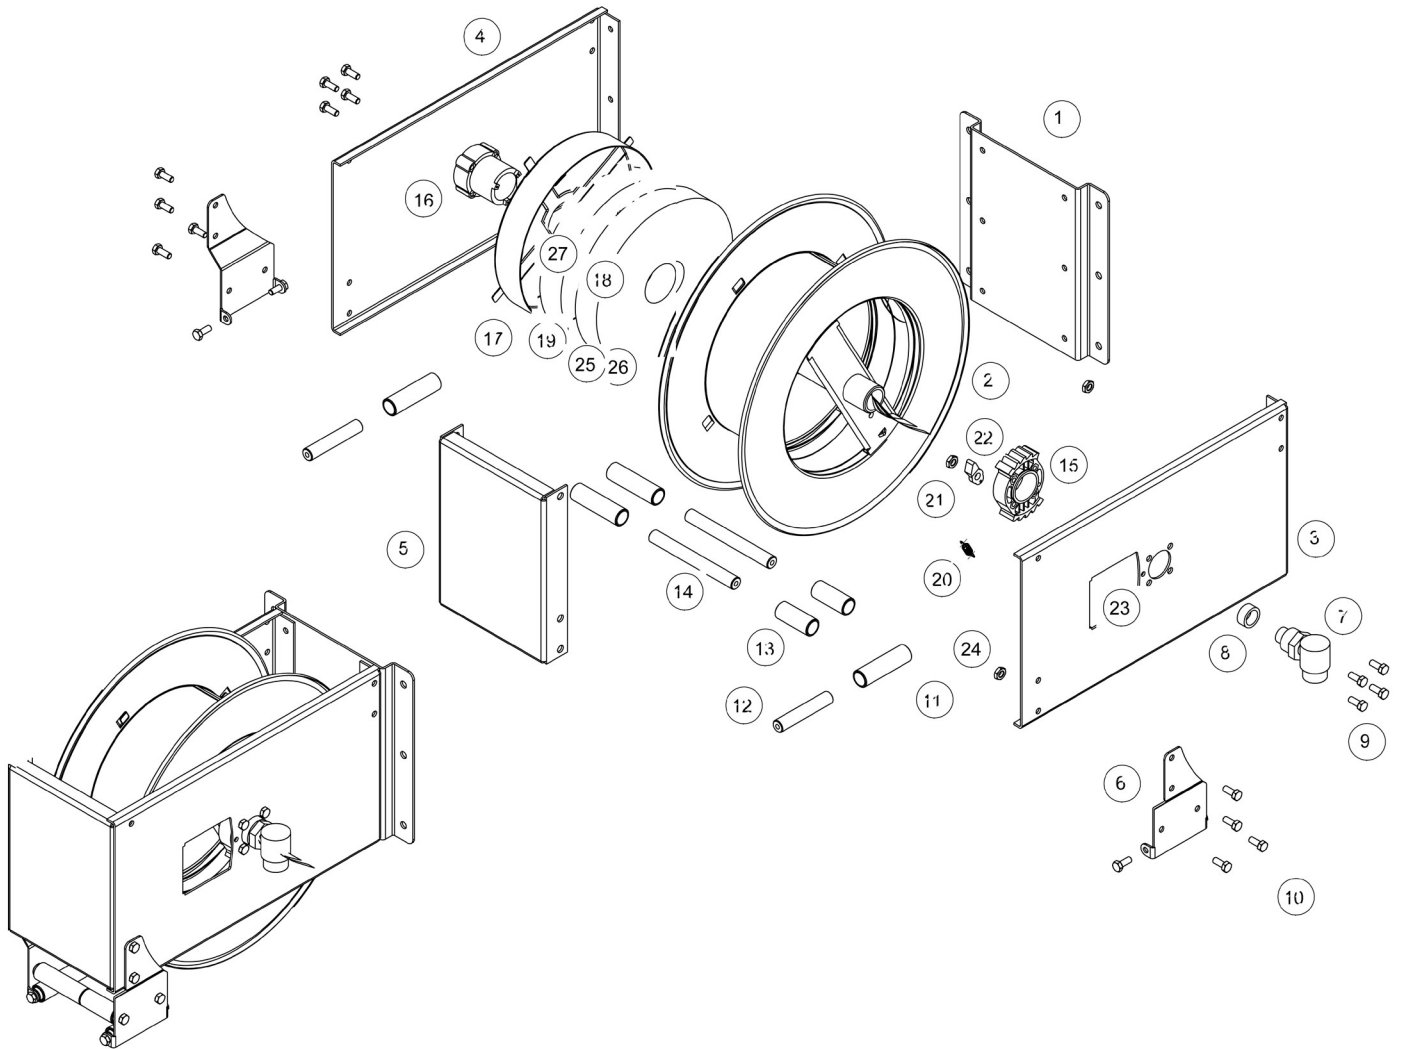

AV7631

EXPLODED VIEW › ESPLOSO