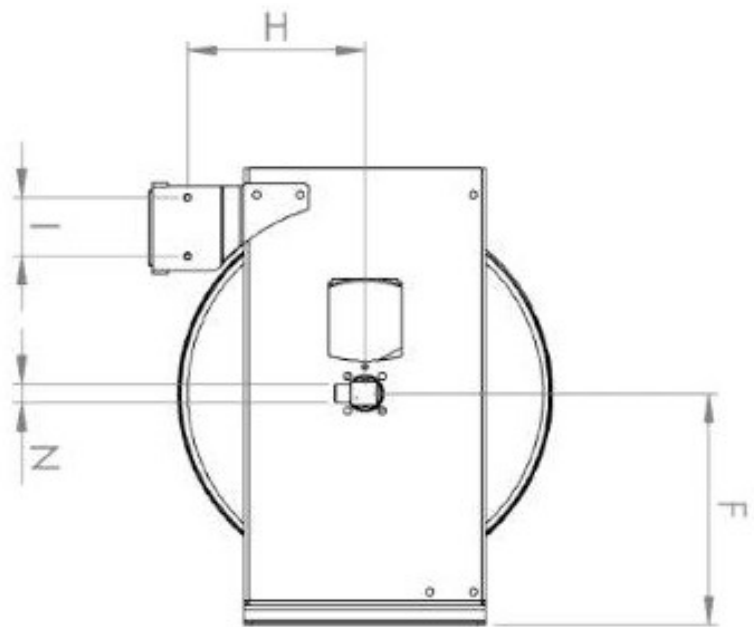

AV7631 CA

Admitted diameters Diametri ammessi	3/4"
Hose length in meters Lunghezza tubo	Up to 50 mt 3/4" Fino a 50 mt 3/4"
Working pressure Pressione lavoro	Up to 80 bar Fino a 80 bar
Working Temperature Temperatura lavoro	90°C
Inlet thread size Connessione Ingresso	1" M
Outlet thread size Connessione uscita	3/4" F
Weight Peso	70 kg
Packing size Dimensione imballo	600x600x700 mm
Raw material sides and roll Materiali costruttivi rullo e fiancate	Carbon Steel Acciaio al carbonio
Raw material shaft and swivel joint Materiali costruttivi perno e giunto	Carbon Steel Acciaio al carbonio
Raw material main spring Materiale molla principale	Carbon Steel Acciaio al carbonio
Can be used to transfer Adatto all'utilizzo con	Air Water / Aria Acqua On request Oil Grease Su richiesta Olio Grasso
Included Accessories Accessori inclusi	Hose bumper (3/4") and nipple (3/4") Palla finecorsa (3/4") e nipplo (3/4")

AV7631

DIMENSIONAL DRAWING › *DISEGNO DIMENSIONALE*

ART.	A	B	C	D	E	F	G	H	I	L	M	N
AV 7631	330 mm	140 mm	530 mm	494 mm	13 mm	325 mm	300 mm	230 mm	80 mm	400 mm	295 mm	1"

AV7631

INCLUDED ACCESSORIES › ACCESSORI INCLUSI