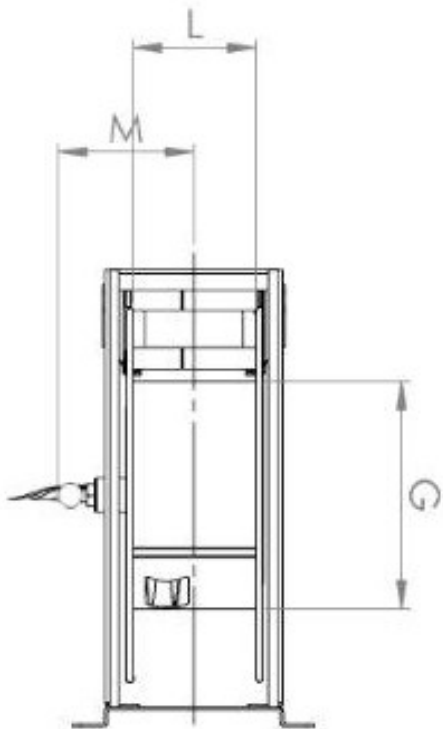

AV7631

DIMENSIONAL DRAWING › *DISEGNO DIMENSIONALE*

ART.	A	B	C	D	E	F	G	H	I	L	M	N
AV 7631	330 mm	140 mm	530 mm	494 mm	13 mm	325 mm	300 mm	230 mm	80 mm	400 mm	295 mm	1"