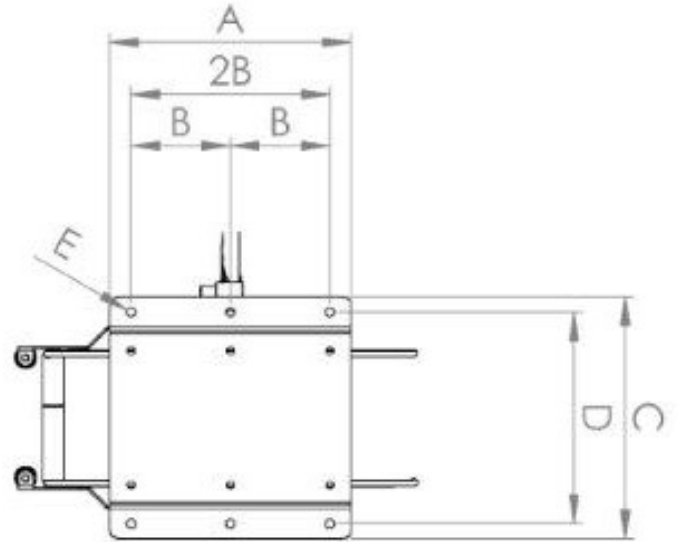

AV7631

DIMENSIONAL DRAWING › *DISEGNO DIMENSIONALE*

ART.	A	B	C	D	E	F	G	H	I	L	M	N
AV 7631	330 mm	140 mm	530 mm	494 mm	13 mm	325 mm	300 mm	230 mm	80 mm	400 mm	295 mm	1"