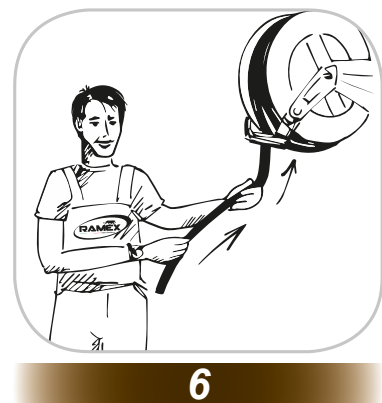

WHERE TO USE › DOVE UTILIZZARLO

PROPER USE › CORRETTO UTILIZZO

1

2

3

4

5

6

video

AV7631

TECHNICAL FEATURES › CARATTERISTICHE TECNICHE

AV7631 AISI 304

Admitted diameters Diametri ammessi	3/4"
Hose length in meters Lunghezza tubo	Up to 50 mt 3/4" Fino a 50 mt 3/4"
Working pressure Pressione lavoro	Up to 80 bar Fino a 80 bar
Working Temperature Temperatura lavoro	90°C
Inlet thread size Connessione Ingresso	1" M
Outlet thread size Connessione uscita	3/4" F
Weight Peso	70 kg
Packing size Dimensione imballo	600x600x700 mm
Raw material sides and roll Materiali costruttivi rullo e fiancate	AISI 304
Raw material shaft and swivel joint Materiali costruttivi perno e giunto	AISI 303
Raw material main spring Materiale molla principale	Carbon Steel Acciaio al carbonio
Can be used to transfer Adatto all'utilizzo con	Air Water Chemical Aria Acqua Prodotti Chimici
Included Accessories Accessori inclusi	Hose bumper (3/4") and nipple (3/4") Palla finecorsa (3/4") e nipplo (3/4")